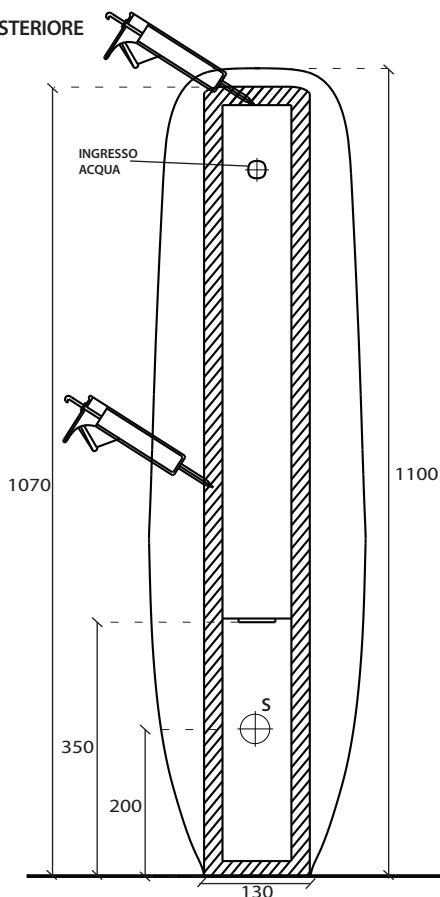

Art. **7116**

INFO

ORINATOIO
Urinal

PESO **Kg 26**
Weight

REVISIONE 1.0
Silvano Mariano

DATA
22/11/16

CE EN 997

COLORI

● **BIANCO LUCIDO** **cod. 7116**
Glossy White

ACCESSORI

PILETTA
Outlet drain

cod. **6069**

PLACCA DI COMANDO
Pneumatic control plate

cod. **9069**

KIT DI MONTAGGIO
Kit for flush

cod. **9070**

VISTA DALL'ALTO

VISTA DAL BASSO

VISTA POSTERIORE

VISTA FRONTALE

VISTA LATERALE

ATTENZIONE:
Galassia Spa persegue la filosofia di migliorare i prodotti aggiungendo nuovi materiali, innovazioni progettuali e tecnologie produttive. L'azienda si riserva di cambiare schede tecniche e caratteristiche di funzionamento degli articoli in ogni momento e senza necessità di preavviso. I pesi possono subire variazioni del 20%.