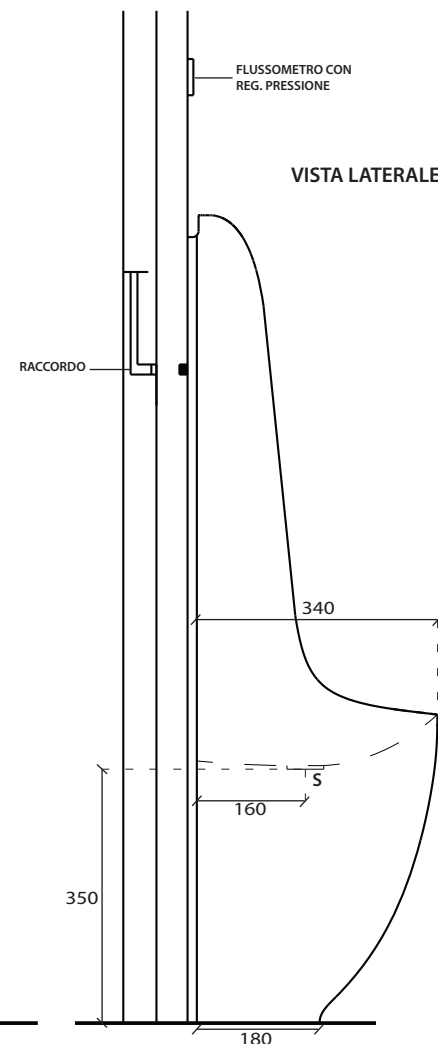

Art. **7116**

INFO

ORINATOIO
Urinal

PESO **Kg 26**
Weight

REVISIONE 1.0
Silvano Mariano

DATA
22/11/16

CE EN 997

COLORI

● **BIANCO LUCIDO** **cod. 7116**
Glossy White

ACCESSORI

PILETTA
Outlet drain

cod. **6069**

PLACCA DI COMANDO
Pneumatic control plate

cod. **9069**

KIT DI MONTAGGIO
Kit for flush

cod. **9070**

VISTA DALL'ALTO

VISTA DAL BASSO

VISTA POSTERIORE

VISTA FRONTALE

VISTA LATERALE

ATTENZIONE:
Galassia Spa persegue la filosofia di migliorare i prodotti aggiungendo nuovi materiali, innovazioni progettuali e tecnologie produttive. L'azienda si riserva di cambiare schede tecniche e caratteristiche di funzionamento degli articoli in ogni momento e senza necessità di preavviso. I pesi possono subire variazioni del 20%.