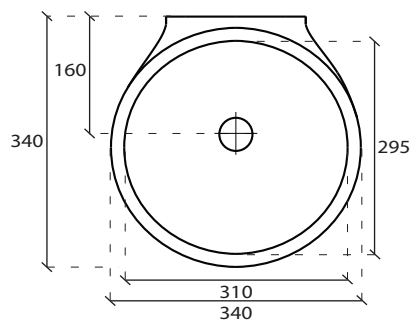

Art. **7116**

INFO

ORINATOIO
Urinal

PESO **Kg 26**
Weight

REVISIONE 1.0
Silvano Mariano

DATA
22/11/16

CE EN 997

COLORI

● **BIANCO LUCIDO** **cod. 7116**
Glossy White

ACCESSORI

PILETTA
Outlet drain

cod. **6069**

PLACCA DI COMANDO
Pneumatic control plate

cod. **9069**

KIT DI MONTAGGIO
Kit for flush

cod. **9070**

VISTA DALL'ALTO

VISTA DAL BASSO

VISTA POSTERIORE

VISTA FRONTALE

VISTA LATERALE

ATTENZIONE:
Galassia Spa persegue la filosofia di migliorare i prodotti aggiungendo nuovi materiali, innovazioni progettuali e tecnologie produttive. L'azienda si riserva di cambiare schede tecniche e caratteristiche di funzionamento degli articoli in ogni momento e senza necessità di preavviso. I pesi possono subire variazioni del 20%.

ATTENTION:
Galassia Spa is constantly improving its products by adding new materials, new projects and modern production technologies. The company reserves the right to change any technical specifications/ dimension and/or operating characteristics of the products at any time and without giving notice. the ceramic items weight may vary up to 20%