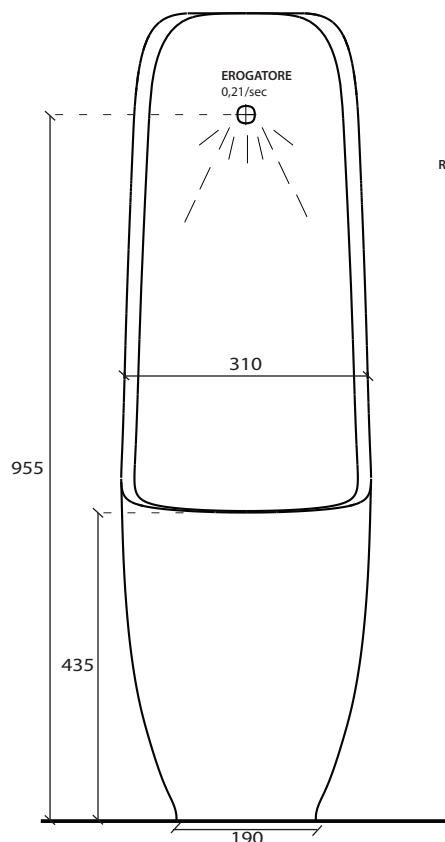

Art. **7116**

INFO

ORINATOIO
Urinal

PESO **Kg 26**
Weight

REVISIONE 1.0
Silvano Mariano

DATA
22/11/16

CE EN 997

COLORI

VISTA DALL'ALTO

VISTA DAL BASSO

VISTA POSTERIORE

VISTA FRONTALE

VISTA LATERALE

ATTENZIONE:
Galassia Spa persegue la filosofia di migliorare i prodotti aggiungendo nuovi materiali, innovazioni progettuali e tecnologie produttive. L'azienda si riserva di cambiare schede tecniche e caratteristiche di funzionamento degli articoli in ogni momento e senza necessità di preavviso. I pesi possono subire variazioni del 20%.