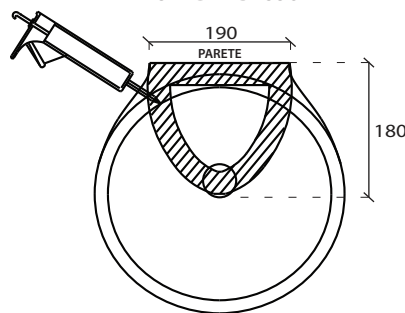

Art. **7116**

INFO

ORINATOIO
Urinal

PESO **Kg 26**
Weight

REVISIONE 1.0
Silvano Mariano

DATA
22/11/16

CE EN 997

COLORI

● **BIANCO LUCIDO** **cod. 7116**
Glossy White

ACCESSORI

PILETTA
Outlet drain

cod. **6069**

PLACCA DI COMANDO
Pneumatic control plate

cod. **9069**

KIT DI MONTAGGIO
Kit for flush

cod. **9070**

VISTA DALL'ALTO

VISTA DAL BASSO

VISTA POSTERIORE

VISTA FRONTALE

VISTA LATERALE

ATTENZIONE:
Galassia Spa persegue la filosofia di migliorare i prodotti aggiungendo nuovi materiali, innovazioni progettuali e tecnologie produttive. L'azienda si riserva di cambiare schede tecniche e caratteristiche di funzionamento degli articoli in ogni momento e senza necessità di preavviso. I pesi possono subire variazioni del 20%.